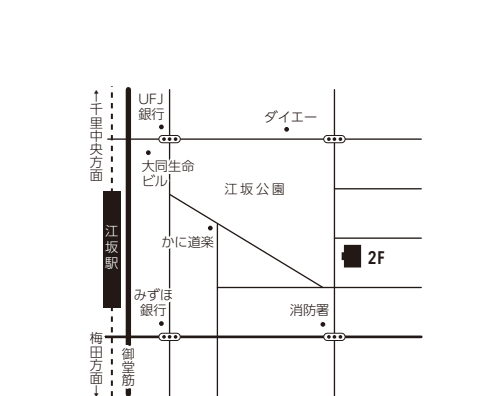

TRIP ROOM

地下鉄御堂筋線江坂駅 1 番出口より東に徒歩 5 分

TRIP ROOM

大阪府吹田市垂水町 3-34-22-2F

(pritとRINENの直営店の2階)

TEL.06-6369-1980

instagram